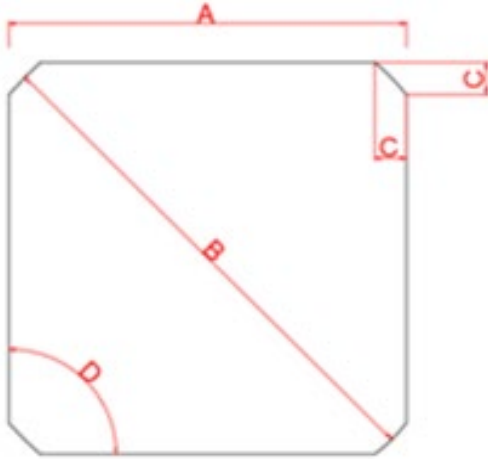


 鸿新新能源						HXKJ-Q-QPJS-016			
			/	A3		3		1	6
		/			/		/		/

TTV/

A3 2023. 7. 22

 鸿新新能源					HXKJ-Q-QPJS-016	
	/	A3		3		3 6

			0.5mm	5	10
					1/4

5.2

5.2.1

1 *1

A

182± 0.25mm

A-

182± 0.25mm

B

C

A

183.75± 0.25mm

183.75± 0.25mm

					HXKJ-Q-QPJS-016	
	/	A3		3		6 6

	2100-2400		1
6-7			
	5.5.2	LOGO	LOGO
	5.6		
	5.7	:	
	5.7.1		
		“	”